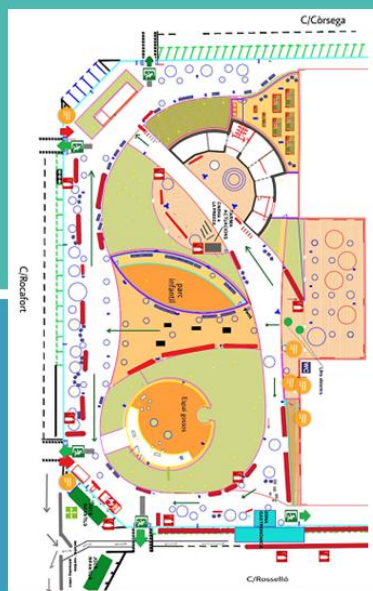

-Regal d'una samarreta de running si contractes una assegurança a **MGS**.

-Pinta cares i SORTEIG de Matricula gratuïta Curs 2019-20 a l'estand **Kids & Us Escola Industrial i Eixample Esquerre**.

-Activitats infantils a l'estand de **Santuari Daya, Corazón de Paloma i Assoc. Protecció GPP**: maquillatge, conta contes, 3 en ratlla amb gossos i gats, pinta i acoloreix...

-Revisions posturals a l'estand de **Neuro Quiro**.

-Vine a provar punteria amb les dianes magnètiques a l'estand de **Repollos Rebeldes**.

-Fotos amb motos d'exposició i calcomanies a l'estand de **B.A.C.A.**

-Descomptes a l'Obrador Editorial: 10% venda llibres i contes. I a l'Obrador d'Històries: 15% inscripcions cursos de tardor.

-Taller de xapes a l'estand dels **Gegants Esquerre Eixample**.

-Llits elàstics (zona interior) i jocs infantils (xamfrà Rocafort-Rosselló).

TALLERS EXPRES a l'estand de Catnova Formació

Divendres 14 de juny:

-De 19:00h a 21:00h Massatges: equilibrar cos i ment.

Dissabte 15 de juny:

-10:00h a 13:00h Revisió CV i entrevistes.

-11:00h a 13:00h Massatges: equilibri.

-13:00h a 16:00h Revisió de CV i entrevistes.

-17:00h a 18:00h Steampunk sobre canvas, dibuixos,...

-18:00h a 19:00h Treu-li suc a les creacions.

-19:00h a 20:00h Introducció a la tècnica teatral.

Diumenge 16 de juny:

-12:00h a 12:30h Master Fit loga i Zumba.

-13:00h a 13:30h Coaching "Transformar creences limitadores per creences poderoses".

Plànol de la 8a Festa Estiu Nou Eixample

★ Fes-te una foto a la Festa d'Estiu, etiqueta-la a l'Instagram de Nou Eixample Eix Comercial amb el #8festaestiuoueixample

Jardins Montserrat
(Rocafort-Rosselló)